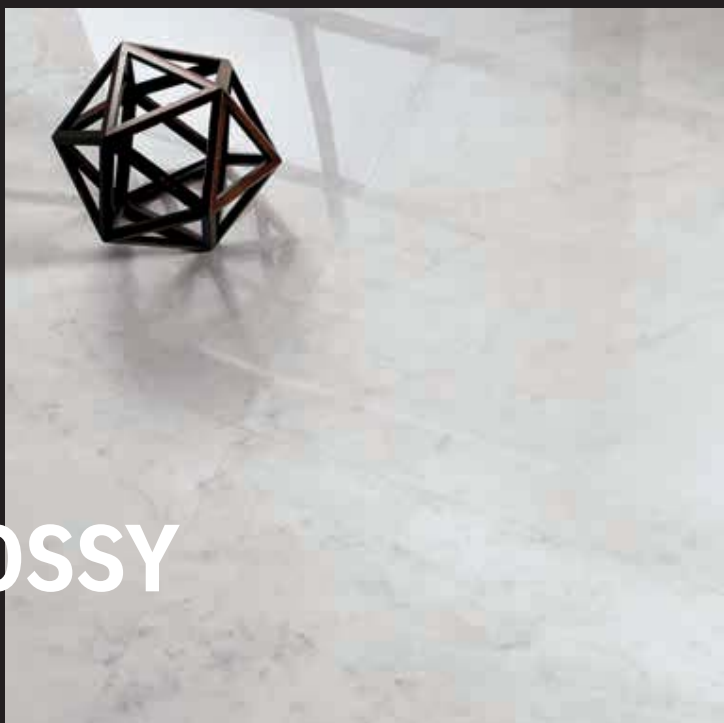

Il tipico aspetto dei pavimenti marmorei levigati riproposto ora in ceramica nella raffinata bellezza delle superfici classiche. Questa eccezionale superficie si ottiene grazie ad una sequenza di mole diamantate a grana molto fine (5.000 micron).

The typical appearance of polished marble floors and the refined beauty of classical surfaces has now become ceramics. This exceptional surface is obtained by means of diamond grinding wheels with an exceptionally fine grain (5000 micron).

L'aspect typique des sols en marbre polis proposé aujourd'hui en céramique avec la beauté raffinée des surfaces classiques. Cette surface exceptionnelle est obtenue par le biais d'une série de meules diamantées à granulométrie très fine (5000 microns).

Das typische Aussehen von polierten Marmorfußböden wird nun als Keramik in der vornehmen Schönheit klassischer Oberflächen angeboten. Diese einzigartige Oberfläche entsteht durch eine Sequenz von sehr feinkörnigen Diamantschleifscheiben (5.000 microns).

GLOSSY